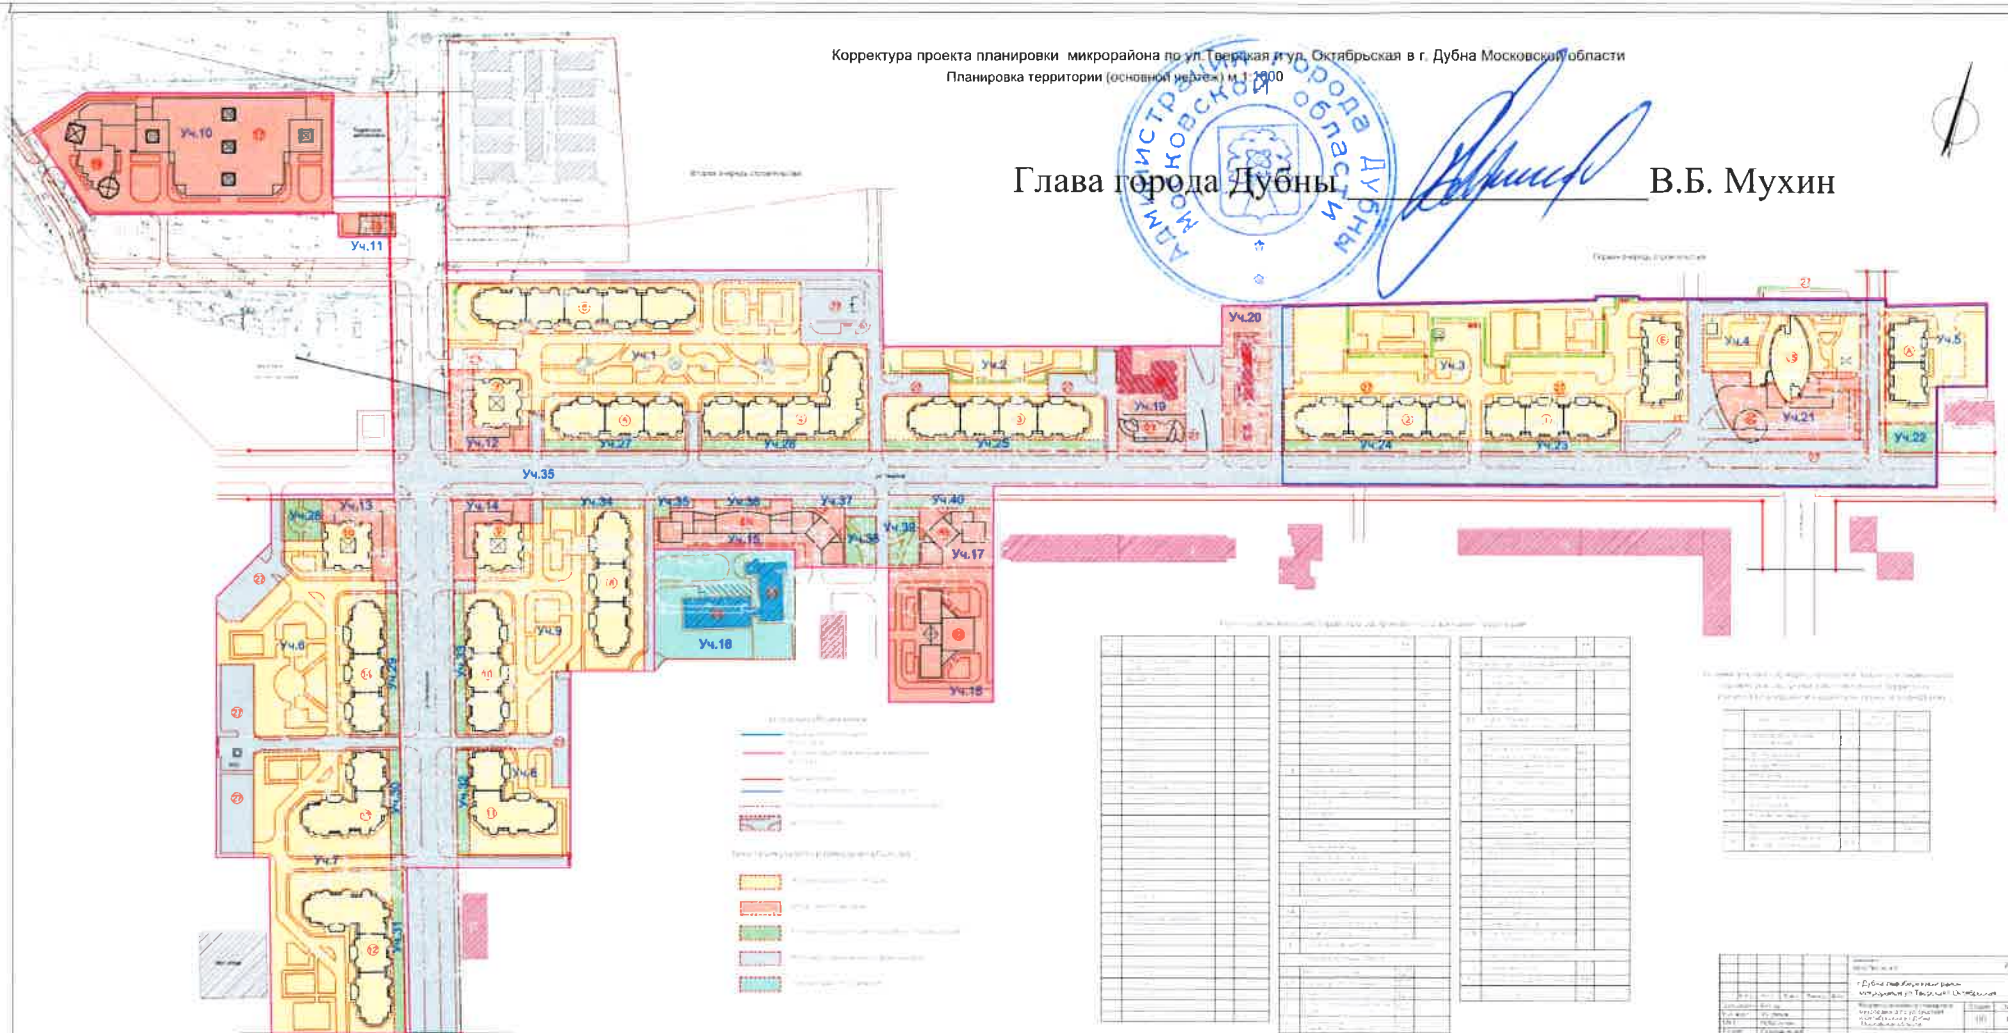

1. **Легенда**
2. Зеленый: Зеленые насаждения
   - Синий: Водоемы
   - Желтый: Территория застройки
   - Красный: Территория размещения объектов
   - Фиолетовый: Территория размещения объектов
   - Серый: Территория размещения объектов
   - Белый: Территория размещения объектов
   - Синий: Территория размещения объектов

№	Наименование	Классификация	Содержание
1	Уч. 1	Жилая	...
2	Уч. 2	Жилая	...
3	Уч. 3	Жилая	...
4	Уч. 4	Жилая	...
5	Уч. 5	Жилая	...
6	Уч. 6	Жилая	...
7	Уч. 7	Жилая	...
8	Уч. 8	Жилая	...
9	Уч. 9	Жилая	...
10	Уч. 10	Жилая	...
11	Уч. 11	Жилая	...
12	Уч. 12	Жилая	...
13	Уч. 13	Жилая	...
14	Уч. 14	Жилая	...
15	Уч. 15	Жилая	...
16	Уч. 16	Жилая	...
17	Уч. 17	Жилая	...
18	Уч. 18	Жилая	...
19	Уч. 19	Жилая	...
20	Уч. 20	Жилая	...
21	Уч. 21	Жилая	...
22	Уч. 22	Жилая	...
23	Уч. 23	Жилая	...
24	Уч. 24	Жилая	...
25	Уч. 25	Жилая	...
26	Уч. 26	Жилая	...
27	Уч. 27	Жилая	...
28	Уч. 28	Жилая	...
29	Уч. 29	Жилая	...
30	Уч. 30	Жилая	...
31	Уч. 31	Жилая	...
32	Уч. 32	Жилая	...
33	Уч. 33	Жилая	...
34	Уч. 34	Жилая	...
35	Уч. 35	Жилая	...
36	Уч. 36	Жилая	...
37	Уч. 37	Жилая	...
38	Уч. 38	Жилая	...
39	Уч. 39	Жилая	...
40	Уч. 40	Жилая	...